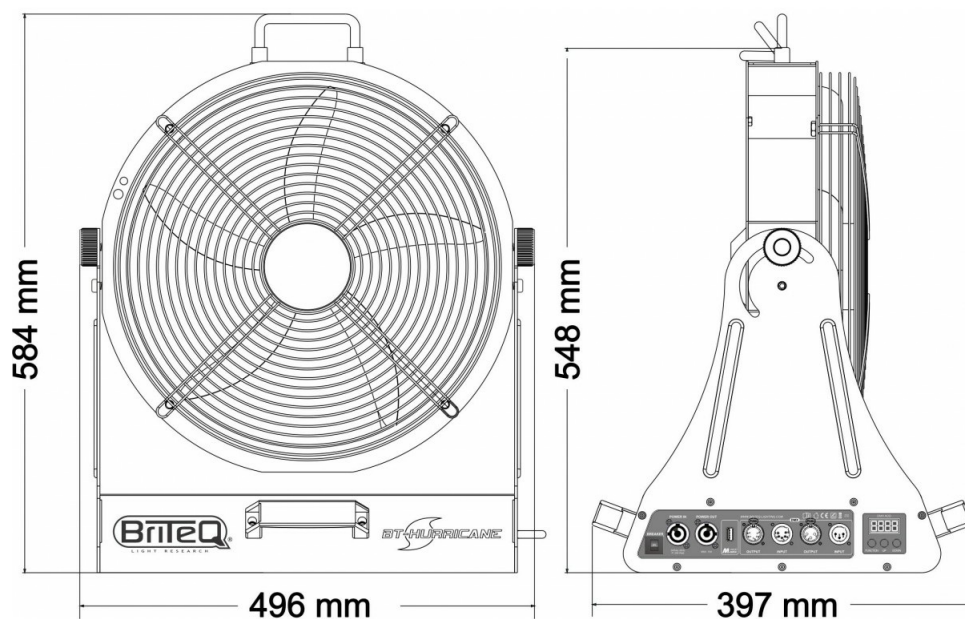

SPÉCIFICATIONS

Général : Usage	DJ & Club, Stage & Rental, Theatre
Général : Dimensions (cm)	54,8 x 49,6 x 39,7 cm
Général : Poids (kg)	16.5
Général : Alimentation	AC 240V, 50Hz
Général : Etiquette "énergie"	Non
Général : Consommation d'énergie W	200
Général : Couleur	noir
Général : Ecran	LED
Général : Fixation	optional omega bracket
Général : IP rating	indoor
Contrôle : manuelle	oui
Contrôle : autonome	automatic
Contrôle : canaux dmx maximale	1
Fx : fluide utilisé	None
Fx : production cu.ft. / min.	2060
Connexion : entrée	3 pin XLR, 5 pin XLR, powercon
Connexion : sortie	3 pin XLR, 5 pin XLR, powercon
Brand	BRITEQ
EANCode	5420025648509
Discontinued	Non